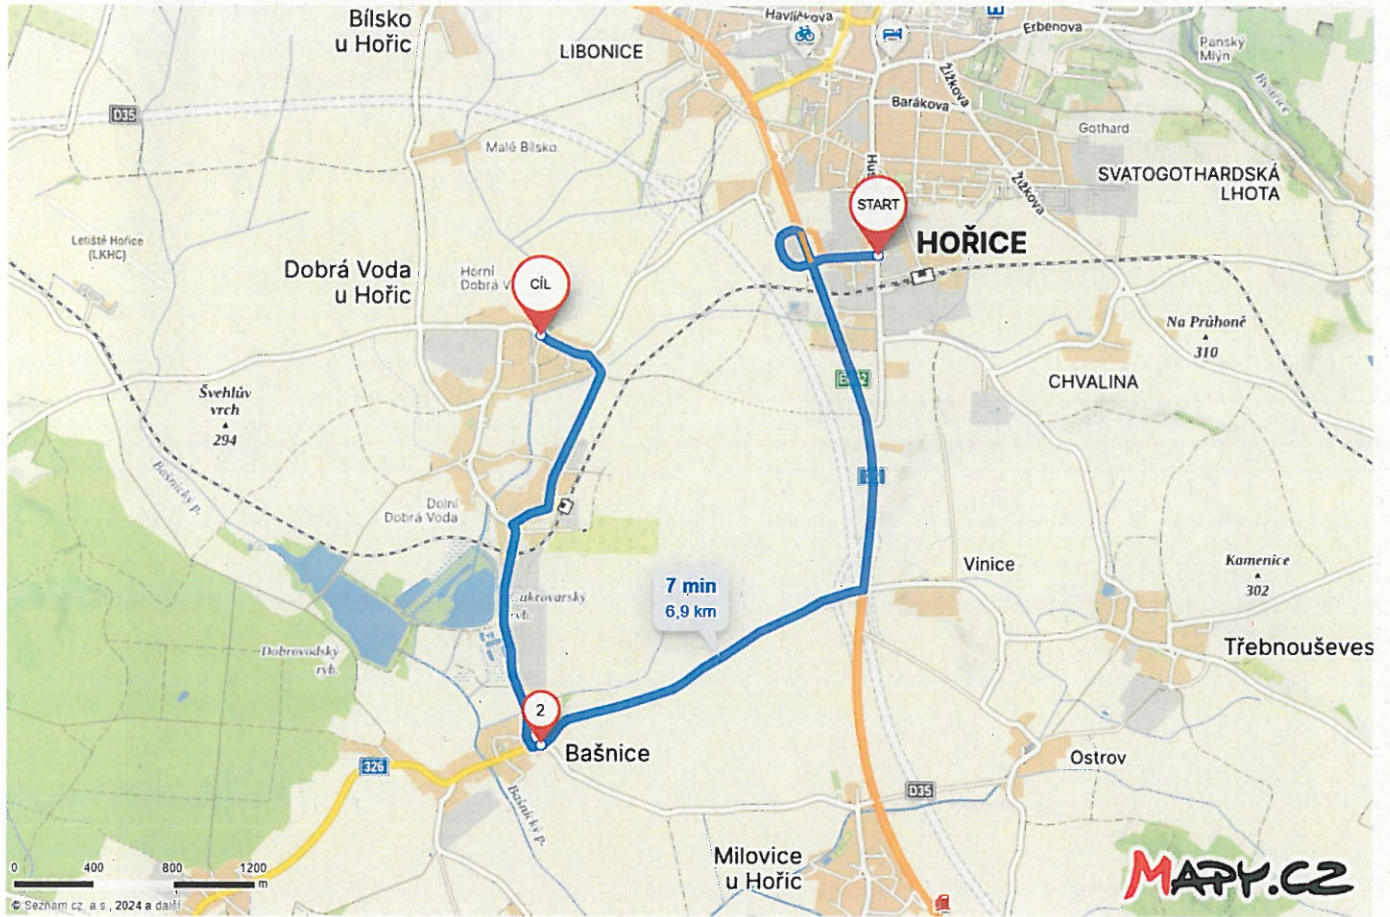

Vážení zástupci obcí,

informujeme Vás o uzavírcce silnice III/3267 Dobrá Voda u Hořic - Hořice z důvodu výstavby D35.

Termín uzavírky: 15.04.2024 – 02.07.2024 (s předpokladem prodloužení dle harmonogramu výstavby D35)

Uzavřený úsek: <https://mapy.cz/s/loremejoje>

Dotčené autobusové linky:

- 611156 Hořice-Bašnice-Sukorady-Myštěves-Králíky-Nový Bydžov, dopravce: BusLine KHK s.r.o.
- 631515 Jičín-Lužany-Chomutice-Hořice, dopravce: BusLine KHK s.r.o.

Objízdná trasa dotčených linek bude vedena následovně:

- směr Hořice – Dobrá Voda u Hořic: <https://mapy.cz/s/lejutotoju>

156**Hořice-Bašnice-Sukorady-Mysťěves-Králíky-Nový Bydžov**přeprava BusLine KHK s.r.o., Na Rovínkách 211, Semily, st. Hradec Králové, Koutníkova 272/39, tel. 602 129 611
zajišťuje.

* jede v pracovních dnech

* spoj s bezbariérově přístupným vozidlem

* spoj příslušnou zastávkou projíždí

* Na lince platí tarif a smluvní přepravní podmínky IREDO. Informace o tarifu, dopravních opatřeních z důvodu výluk a uzavírek, aktuální poloze a zpoždění spojů naleznete na www.dopravakhk.cz. Skupiny nad 15 osob hlasite nejpozději 7 dni před přepravou pomocí formuláře na www.iredo.info/skupiny/. Informační linka pro cestující: 491 580 333 (Call centrum IREDO), https://iredo.online.