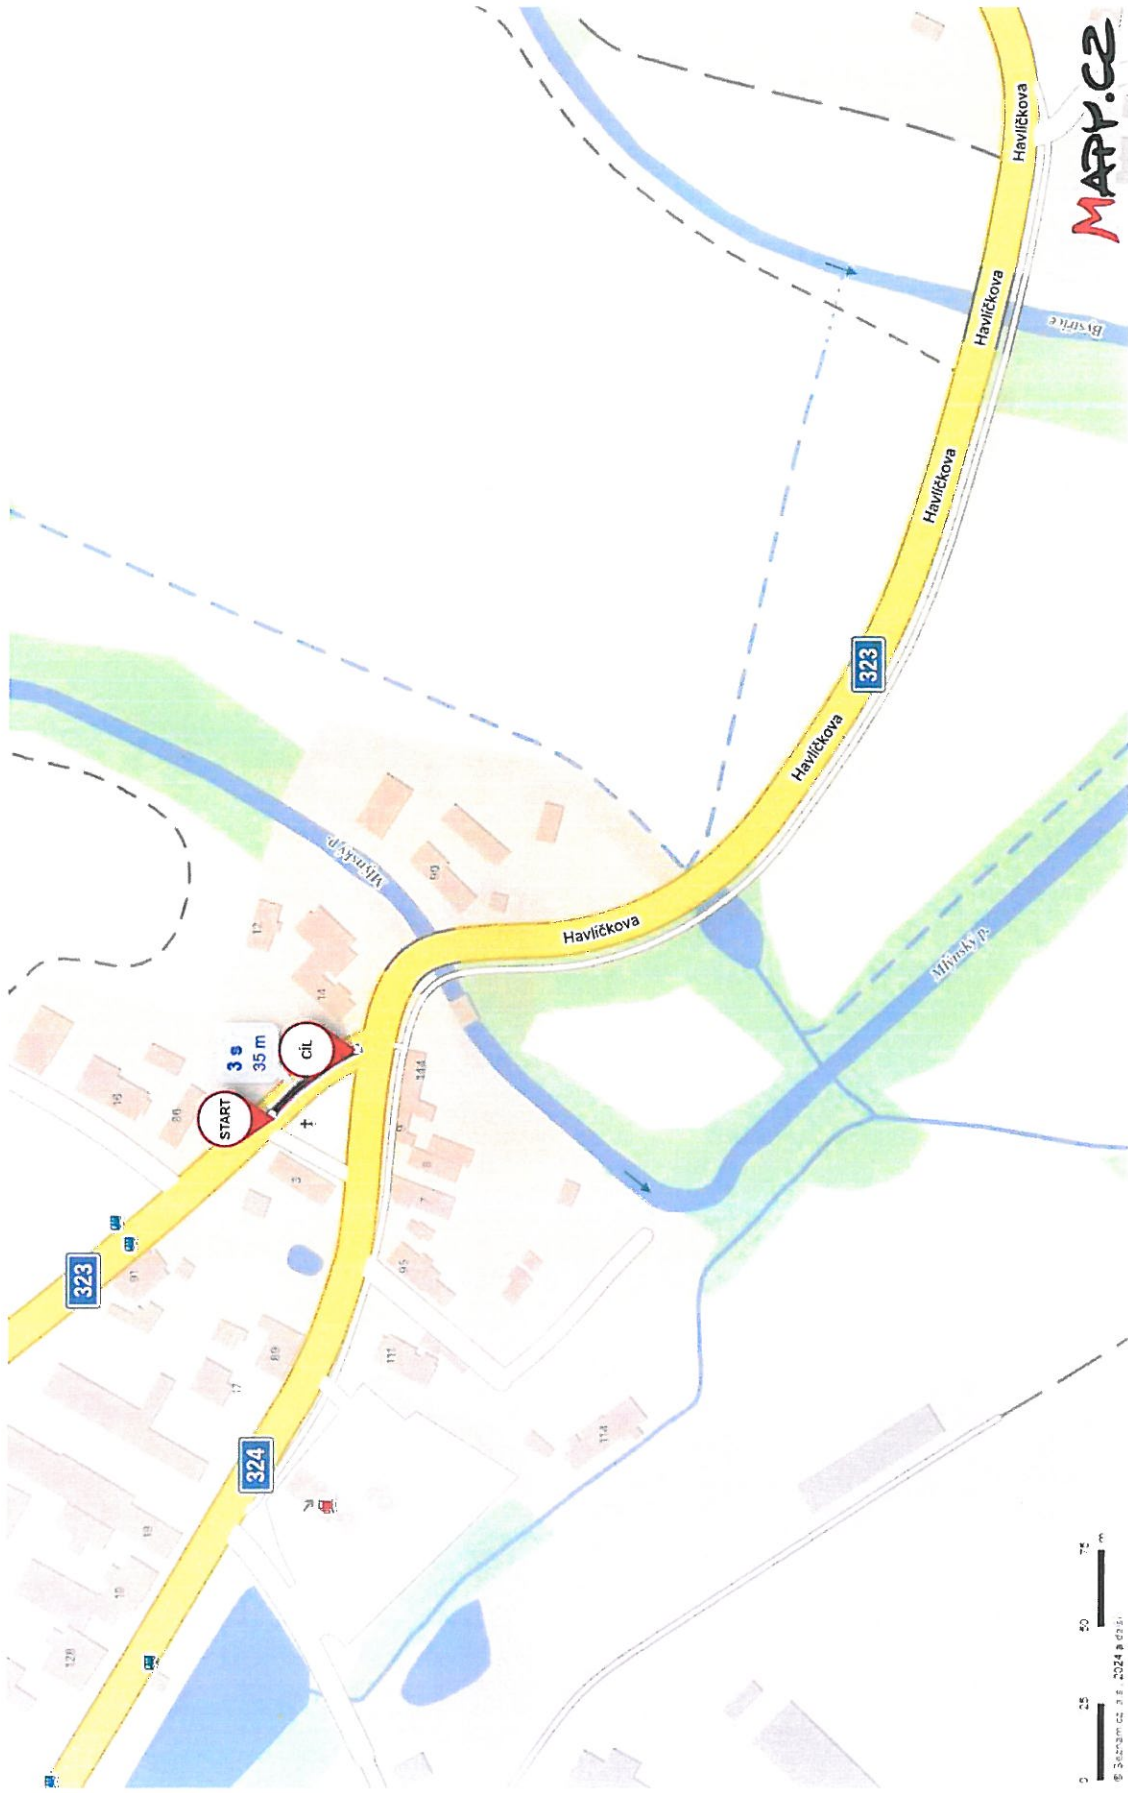

© Seznam.cz a.s. 2024 a další.

3 s – 35 m

Start

50.2409686N, 15.6264506E

50.2409686N, 15.6264506E